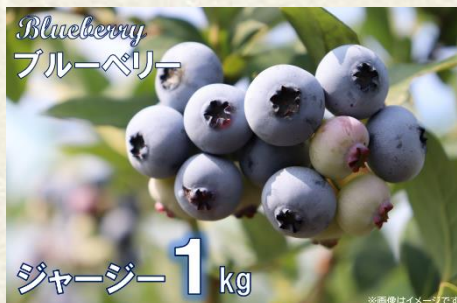

おしながき

【先行予約／産地直送】古内さんちのブルーベリー1kg(ジャージー)

寄附金額：26,000円以上