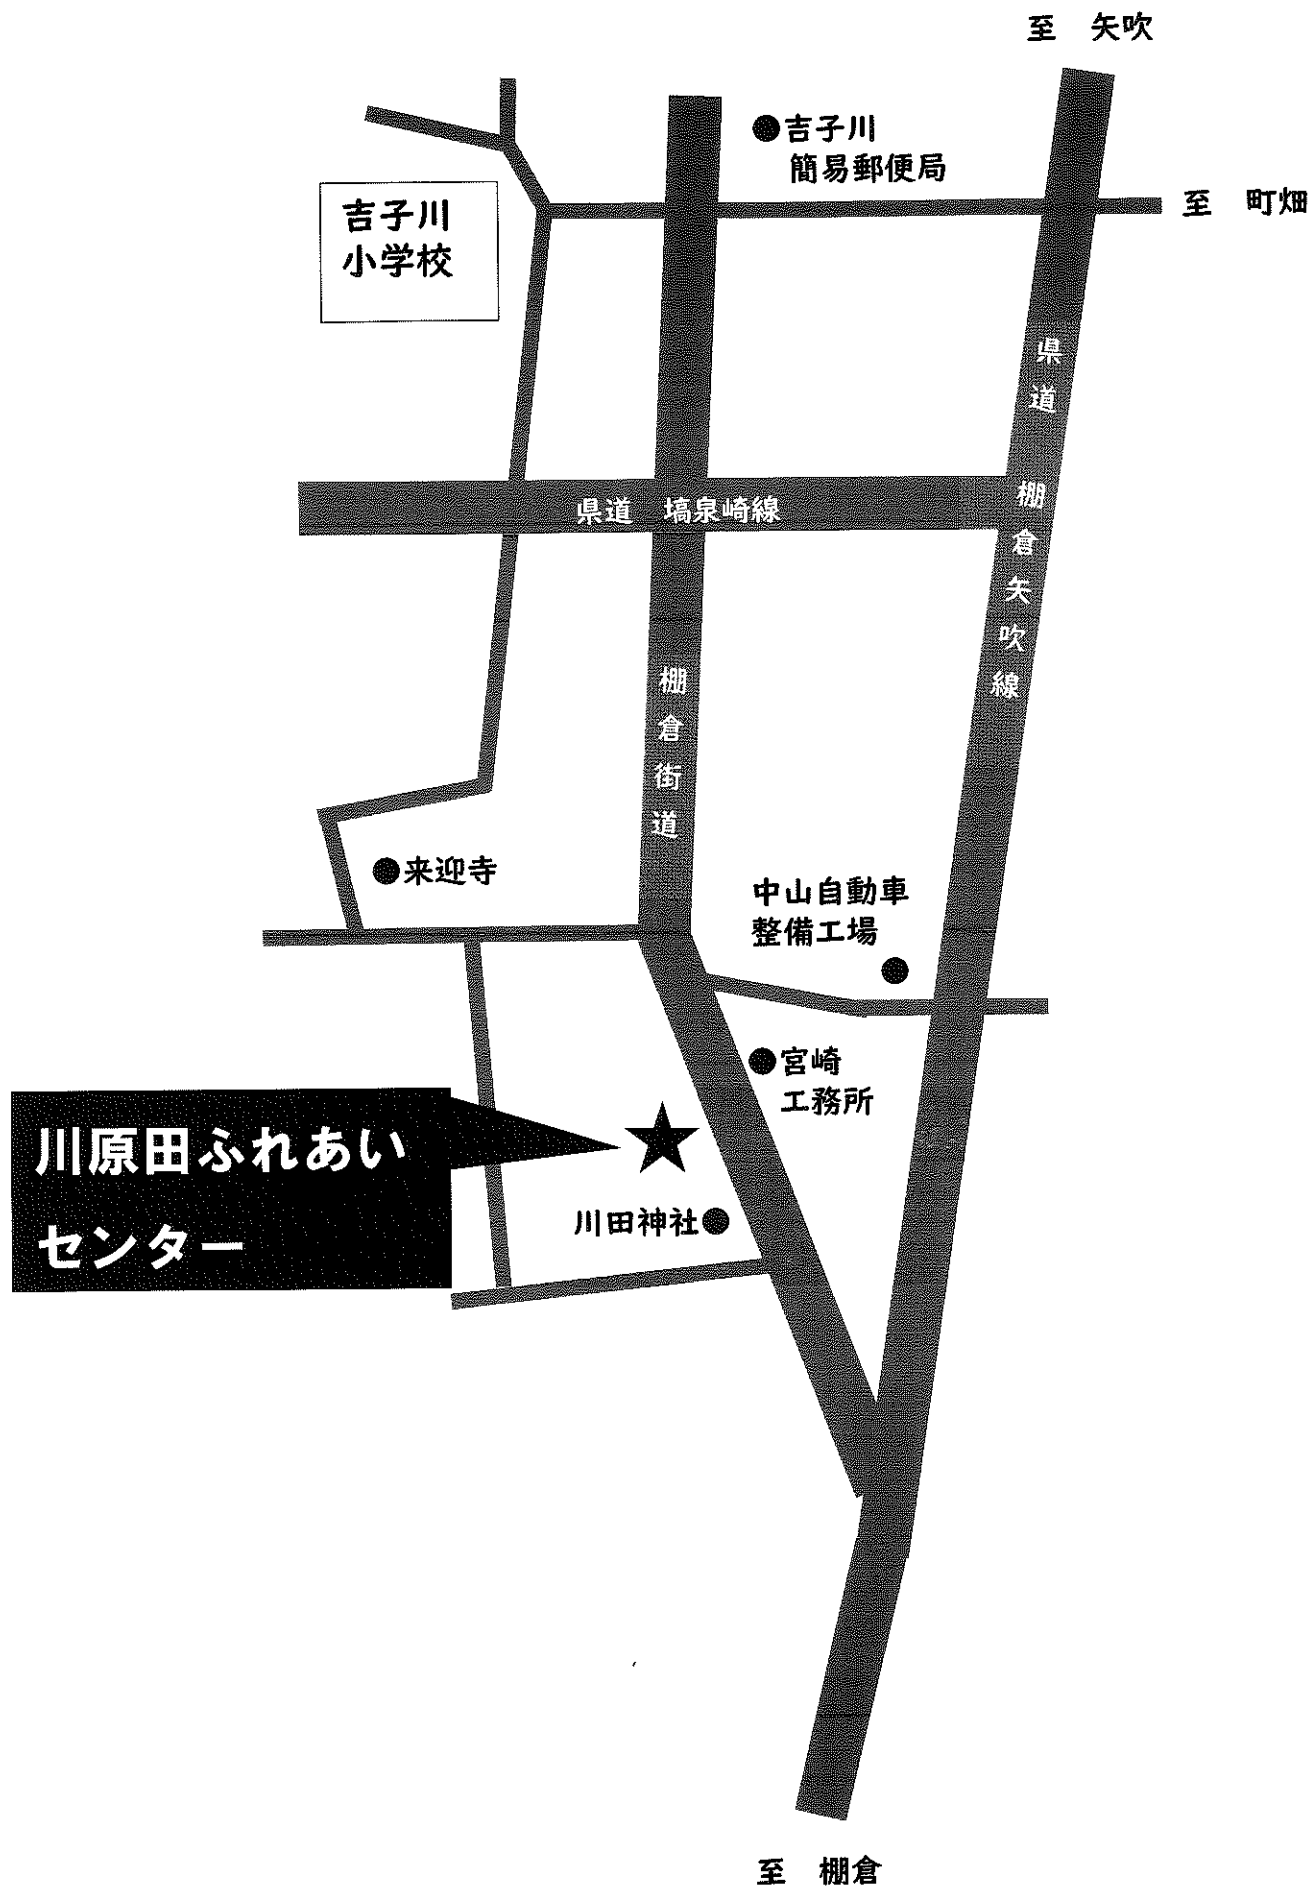

吉岡行政区の皆様へ

投票区再編のお知らせ

令和6年より調査検討をはじめてきた投票区再編について、令和8年3月に投票区再編計画が決定されたことから、令和8年度に実施される選挙から、吉岡投票区を吉子川投票区に統合します。

また、吉子川投票所についても、近年の猛暑や学校行事への影響を考慮し、令和8年度より川原田ふれあいセンターへ変更します。

なお、吉岡投票所がなくなることから、投票日当日に町畑公民館から川原田ふれあいセンターまでの無料送迎を実施いたします。無料送迎の詳細については、決定次第お知らせいたします。

これまで

投票区	区域	投票所
吉子川	二子塚、川原田	吉子川小学校
吉岡	町畑、迎久保、大泉坊	町畑公民館

令和8年度から

投票区	区域	投票所
吉子川	二子塚、川原田、 吉岡	川原田ふれあいセンター

令和8年度からの投票所は

川原田ふれあいセンターです

裏面に地図があります

問合先 中島村選挙管理委員会 TEL 52-3486