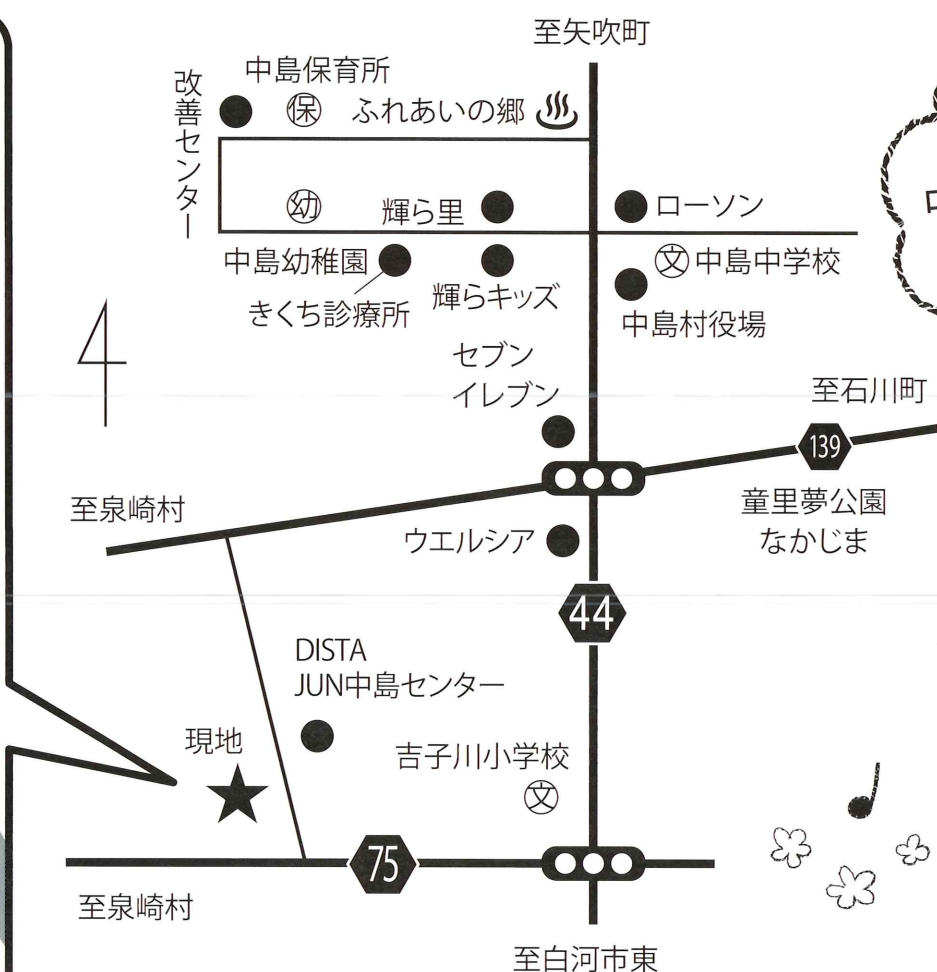

中島村原山分譲地 区画販売中

安心して子供を
産み育てられる
環境の中島村へ
きらっしえ!

中島村イメージキャラクター
なかじぞうさん

残り
3区画!

販売価格
4,037,000円より

吉子川小学校

中島保育所

保育料
無料

令和4年4月より
保育所・幼稚園
小学校・中学校
給食費無料!!

中島幼稚園

童里夢公園(わんぱく広場)

お問い合わせ 中島村役場 建設課 TEL0248-52-3484

中島村大字滑津字中島西11-1

中島村の
中心地に近い
分譲地です

中島村イメージキャラクター
なかじまごうせん

- 中島村役場 3 km 車で6分
- 生涯学習センター 輝ら里 3.1 km 車で6分
- 児童館 輝らキッズ 3.1 km 車で6分
- 中島村総合福祉センター ふれあいの郷(温泉施設) 3.4 km 車で6分
- 童里夢公園遊具(わんぱく広場) 3.4 km 車で6分
- 吉子川小学校 1 km 徒歩13分
- 中島中学校 3 km 車で6分
- 中島幼稚園 2.9 km 車で4分
- 中島保育所 3.1 km 車で5分

物件概要 事業主売主：中島村／分譲面積：266.91 m²～394.77 m²／設備：上下水道／学区：吉子川小学校・中島中学校
分譲受付お申込み方法：所定の用紙に記入し持参提出してください。用紙は中島村建設課で配布します。また、村ホームページからもダウンロードできます。
受付時間：午前8時30分～午後5時(土日祝日を除く)／申込みは先着順となります。
※希望により公営墓地をお付けします。
永代使用権は免除しますが、管理料は発生します。