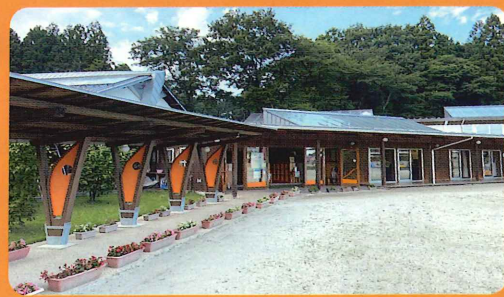

中島村原山分譲地 区画販売中

安心して子供を
産み育てられる
環境の中島村へ
きらっしえ!

中島村イメージキャラクター
なかじぞうさん

残り
3区画!

販売価格
4,037,000円より

吉子川小学校

中島保育所

保育料
無料

令和4年4月より
保育所・幼稚園
小学校・中学校
給食費無料!!

中島幼稚園

童里夢公園(わんぱく広場)

お問い合わせ 中島村役場 建設課 TEL0248-52-3484

中島村大字滑津字中島西11-1

中島村の
中心地に近い
分譲地です

中島村イメージキャラクター
なかじまごうせん

- 中島村役場 3 km 車で6分
- 生涯学習センター 輝ら里 3.1 km 車で6分
- 児童館 輝らキッズ 3.1 km 車で6分
- 中島村総合福祉センター ふれあいの郷(温泉施設) 3.4 km 車で6分
- 童里夢公園遊具(わんぱく広場) 3.4 km 車で6分
- 吉子川小学校 1 km 徒歩13分
- 中島中学校 3 km 車で6分
- 中島幼稚園 2.9 km 車で4分
- 中島保育所 3.1 km 車で5分